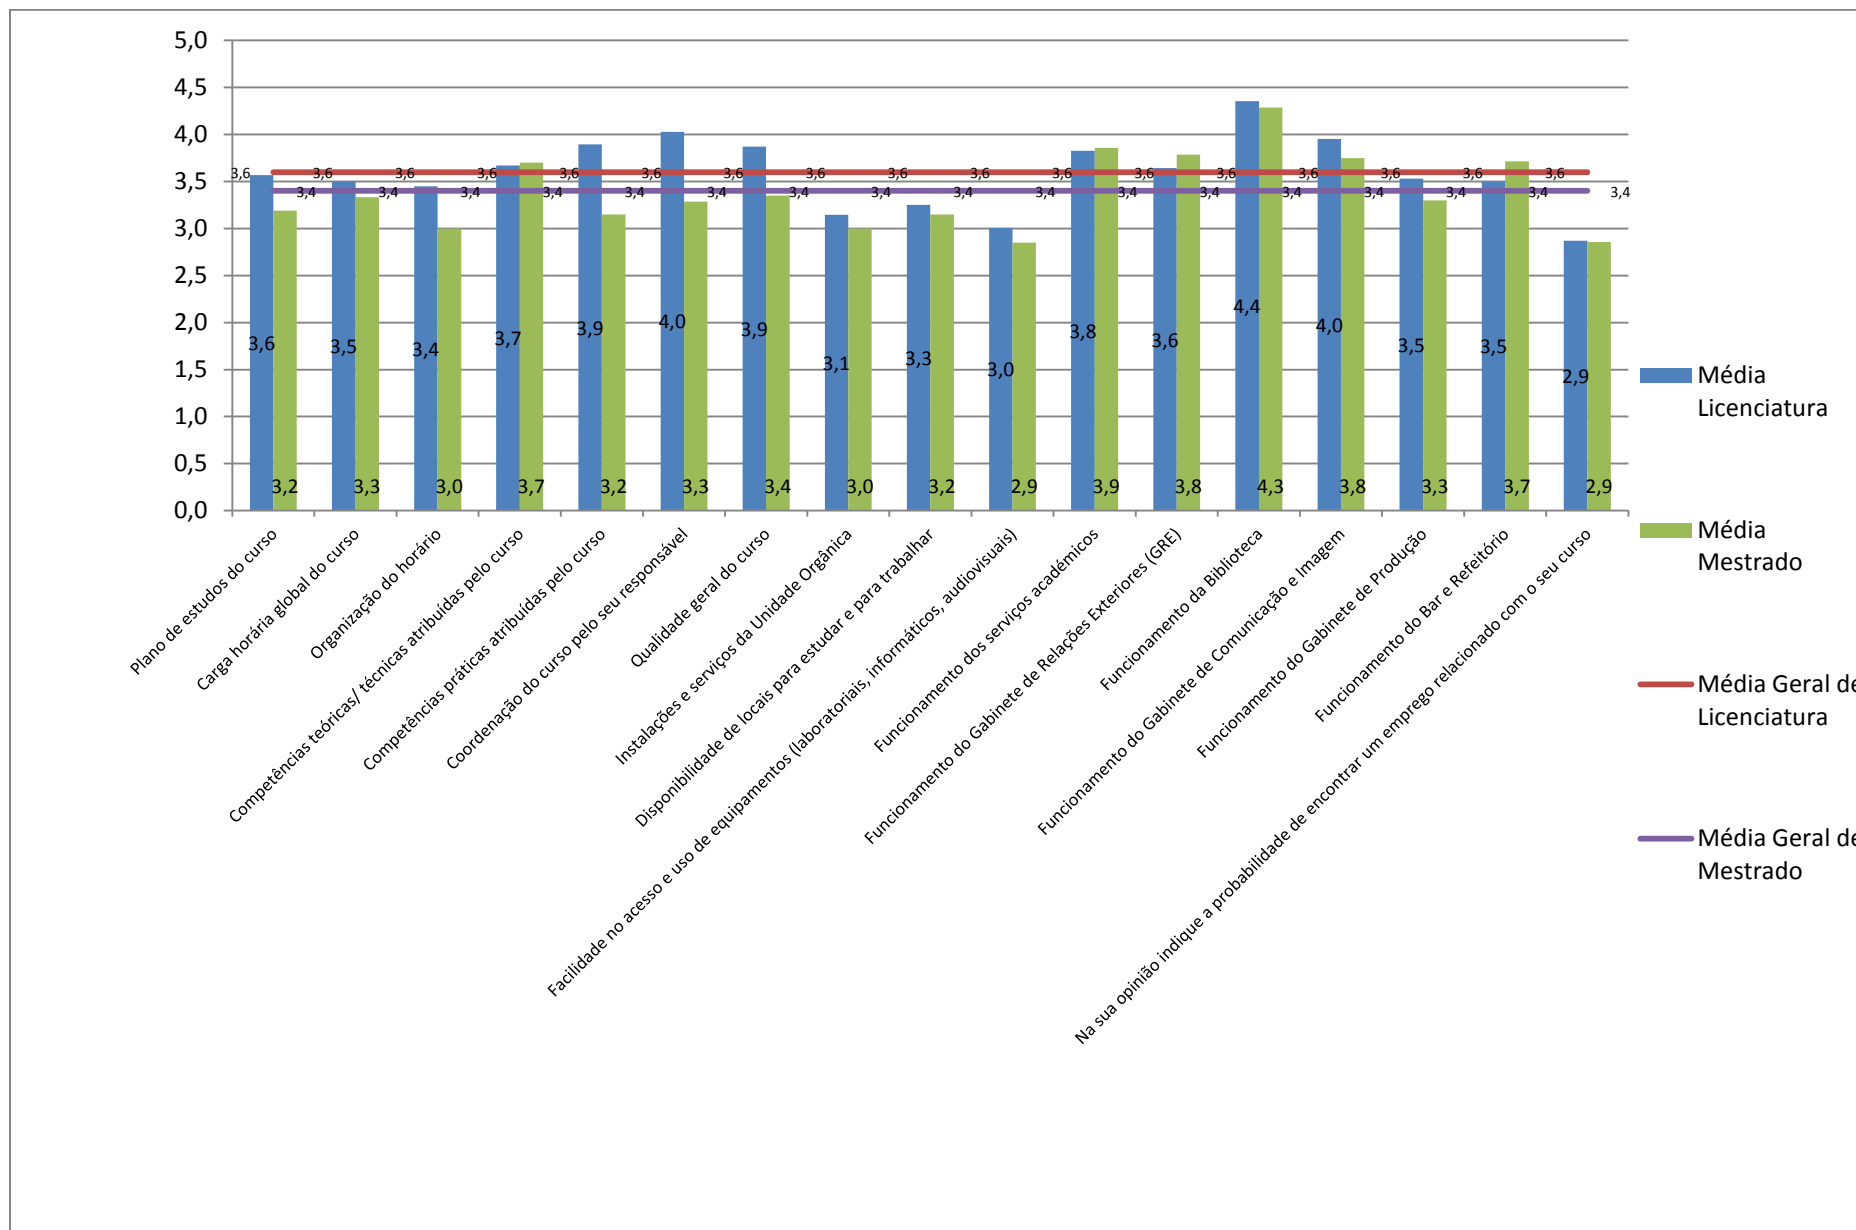

Condições gerais da organização e funcionamento do curso de Teatro

Percentagem de Participação no inquérito do curso de Licenciatura em Teatro = 61 %

Percentagem de Participação no inquérito do curso de Mestrado em Teatro = 71 %